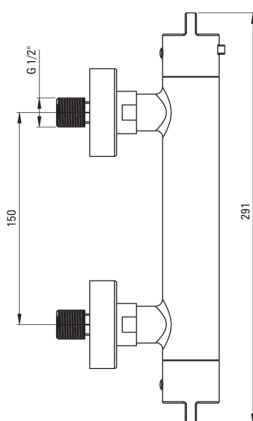

Baterie pentru duș, cu termostat

Codul produsului: BCH_04BT

Culoarea: cromat

Baterie

Finisaj	cromat
Tipul bateriei	două mâner, cu termostat
Metoda de instalare	montare pe perete
Înălțimea totală a bateriei [mm]	96
Grupa acustică [db]	II (20 < x ≤ 30)
Supape de reținere	Da

Baterie cartuş

Blocarea temperaturii	Da
-----------------------	----

Caracteristici:

- Bateria este dotată cu supape antiretur pentru a nu permite curgerea apei înapoi în instalație.
- Blocarea temperaturii la 38°
- Agent de curățare special, sigur pentru suprafețele curățate
- Cap cu termostat pentru reglarea cu precizie a temperaturii apei
- Corpul bateriei este fabricat din alamă de cea mai bună calitate.
- Doar cele mai bune materiale, a căror calitate a fost certificată prin teste de laborator
- Cartuş ceramic 90° - deschidere rapidă și precisă a apei.