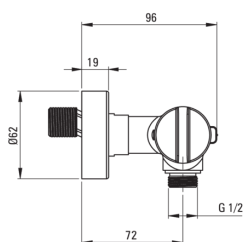

Baterie pentru duș, cu termostat

Codul produsului: BCH_04BT

Culoarea: cromat

Baterie

Finisaj	cromat
Tipul bateriei	două mâner, cu termostat
Metoda de instalare	montare pe perete
Înălțimea totală a bateriei [mm]	96
Grupa acustică [db]	II (20 < x ≤ 30)
Supape de reținere	Da

Baterie cartuş

Blocarea temperaturii	Da
-----------------------	----

Caracteristici:

- Bateria este dotată cu supape antiretur pentru a nu permite curgerea apei înapoi în instalație.
- Blocarea temperaturii la 38°
- Agent de curățare special, sigur pentru suprafețele curățate
- Cap cu termostat pentru reglarea cu precizie a temperaturii apei
- Corpul bateriei este fabricat din alamă de cea mai bună calitate.
- Doar cele mai bune materiale, a căror calitate a fost certificată prin teste de laborator
- Cartuş ceramic 90° - deschidere rapidă și precisă a apei.